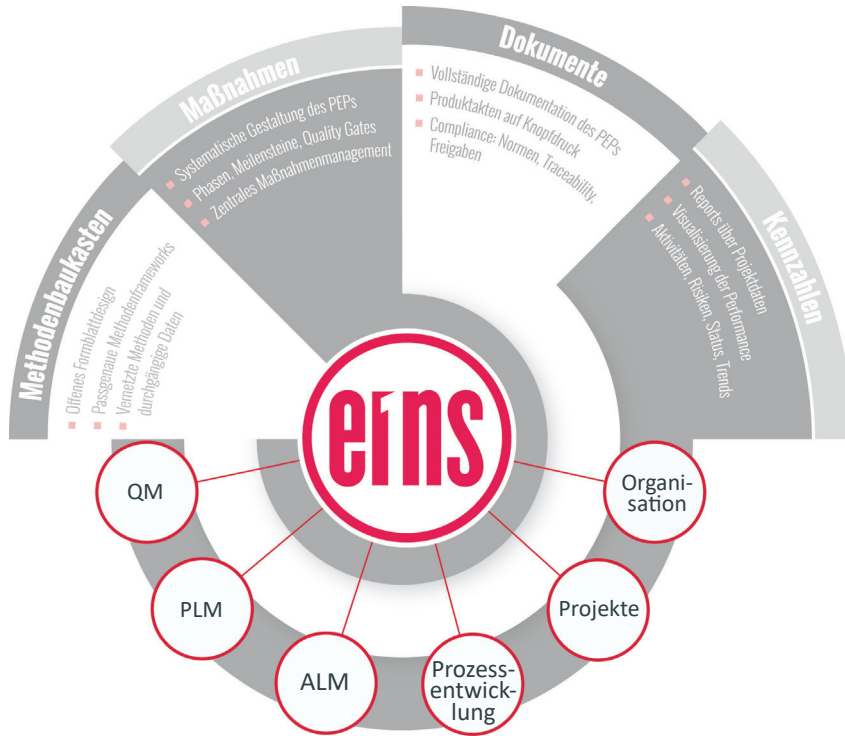

PLATO e1ns - So einfach ist Engineering

Ihre Vorteile

- Webbasiert
- Single Point of Information
- Eine zentrale Systemrepräsentation
- Produkt- und Projektdaten zentral ablegen, verwalten und freigeben

Die PLATO Lösungspakete zur Produktqualitätsplanung gemäß VDA unterstützen die strukturierte Definition und Einleitung von notwendigen Ablaufschritten im Entwicklungsprozess.

Mit dieser systematischen Vorgehensweise werden Produktqualität und Kundenzufriedenheit erheblich gesteigert und kürzere Entwicklungszeiten realisiert.

PLATO VDA:

Setzen Sie die vom VDA geforderten Schritte um - von der Systemanalyse bis zur Optimierung.

PLATO APQP-Basic:

Mit dem Lösungspaket zu APQP liefert PLATO eine integrierte Lösung zur durchgängigen Produktqualitätsvorausplanung.